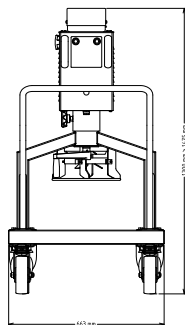

Front aanzicht