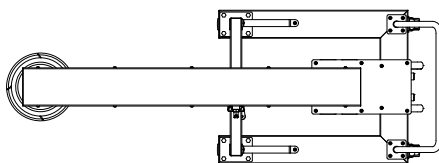

Optionele Accessoires

- RVS micromixer voor PNC 650043 turbomixer 3000/4500W - vissoep
- RVS micromixer voor PNC 653243 TBM150 (keuken)

Gekeurd: _____

Front aanzicht

Zij aanzicht

EI = Elektrische aansluiting

Boven aanzicht

Elektrisch

| | |
|------------------------------|----------------------|
| Voltage: | 380-415 V/3 ph/50 Hz |
| Aangesloten vermogen: | 3 kW |
| Totaal vermogen: | 3 kW |

Capaciteit:

| | |
|--------------------------|------------|
| Capaciteit (max.) | 1000 Litre |
|--------------------------|------------|

Algemene Gegevens:

| | |
|-------------------------------------|---------|
| Afmetingen, extern, breedte: | 663 mm |
| Afmetingen, extern, diepte: | 1852 mm |
| Afmetingen, extern, hoogte: | 1475 mm |
| Transport gewicht: | 220 kg |