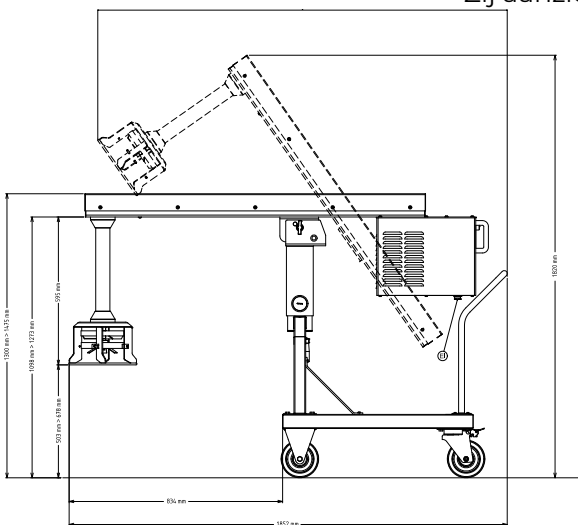

Zij aanzicht

EI = Elektrische aansluiting